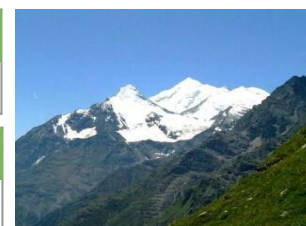

CH-I-084 Camping Grächbiel

Camping Grächbiel

3925 Grächen
Switzerland

										NL		
C	A		✓	✓		✓	10				C	D
	N											
								✓				

[Go to the website](#)